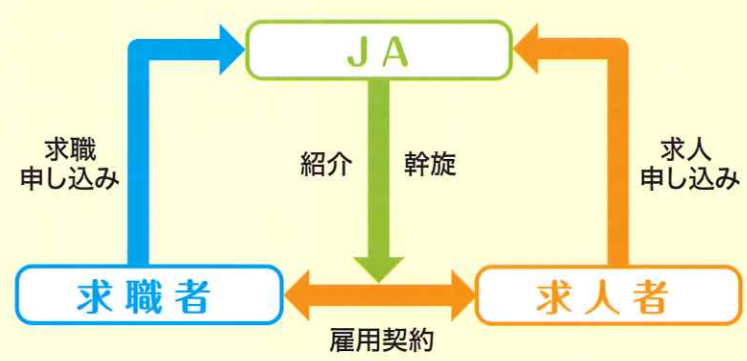

農作物の管理作業

月	5月	6月	7月	8月	9月	10月	11月
作業	◎枝豆/ 定植作業	◎メロン/収穫・出荷作業		◎枝豆/収穫・調整作業		◎ミニトマト/収穫・選別作業	

Q どんな作業なの?初めてでもできる?

A 農家の方がきちんと指導してくれるので、
初めての方でも大丈夫です

無料職業紹介所 | 求職者及び求人者の募集と紹介斡旋を行っています。

JA名	作業エリア	お問い合わせ先	TEL・FAX
JA鶴岡	鶴岡市	農業サポートセンター (無料職業紹介事業 06-ム-300003)	TEL :0235-29-0455 FAX:0235-29-0422

■無料職業紹介所のしくみ

■JAグループ山形 求人ウェブサイト

おいしい山形
で働きませんか

くわしくは
こちらへ

<http://job.nokyo.or.jp>